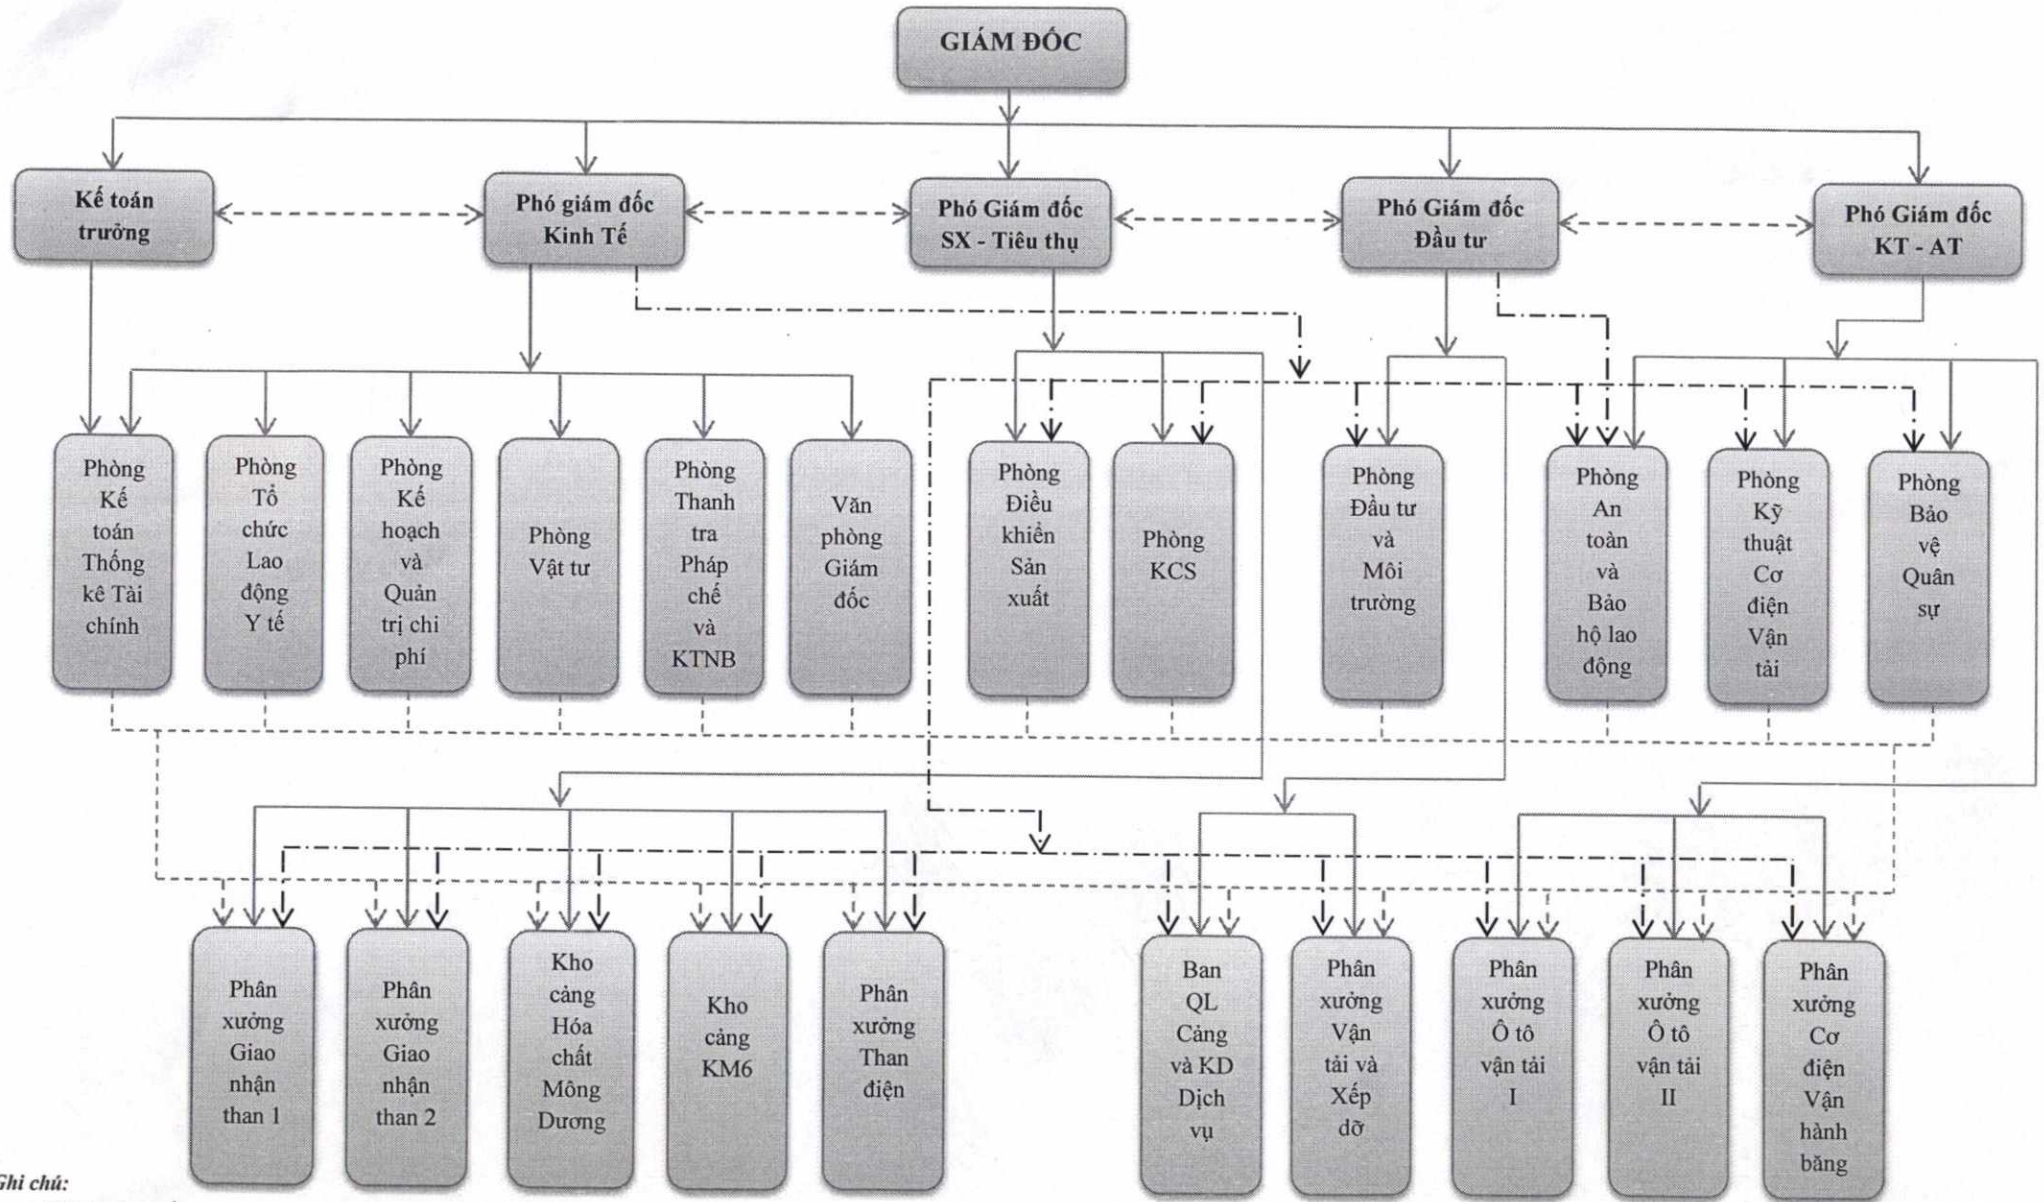

CÔNG TY KHO VẬN VÀ CẢNG CẨM PHẢ - VINACOMIN
SƠ ĐỒ TỔ CHỨC BỘ MÁY - NĂM 2020 (12 PHÒNG VÀ 10 ĐƠN VỊ SẢN XUẤT)

Ghi chú:
 - Chỉ đạo trực tiếp
 - Chỉ đạo lĩnh vực phân công
 - Phối hợp công tác